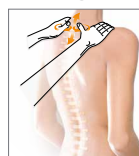

Massage Funktionen | Massage functions

4D neck massage
4D Nackenmassage