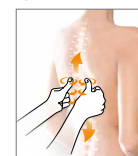

30°

Abnehmbarer und waschbarer Bezug
für den Nacken- und Sitzbereich

home
L I N E

- 4-köpfiges Massagesystem - paarweise rotierend
- 4D handsimulierende Massageköpfe im Nackenbereich
- Spot-Funktion
- 2 Intensitätsstufen
- Nackebereich einstellbar in Höhe und Neigung
- Einfache Bedienung mit Handschalter
- Ergonomische Schalen Sitzform
- Einsatz auf allen Sitzgelegenheiten mit ausreichender Sitztiefe und Rückenlehne
- Festes Rückengehäuse
- Wohnlicher und hochwertiger Stoff
- Pflegeleichtes Material

EAN-Nr.: 421112510031 5

Art.-Nr.: 100.31

Massage Funktionen | Massage functions

4D neck massage
4D Nackenmassage

Selective-massage
Punktueller-Massage

Shiatsu-back massage
Shiatsu-Rückenmassage

100.31_MG330_blue_2022-09-13_02_DS_DE_BEU Irrtum und Änderungen vorbehalten